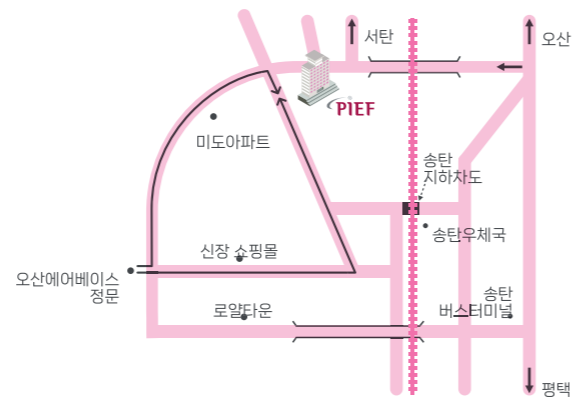

🏠 홈페이지 www.pief.or.kr
www.peec.go.kr (영어교육센터)

📝 블로그 blog.naver.com/withpief

평성국제교류센터

- 📍 경기도 평택시 평성읍 안정순화로267번길 42
- ☎️ 전략경영실 | 031-692-4301
한미교류1팀 | 031-692-4303
외국인지원팀 | 031-692-4302, 외국인상담센터 | 1660-4357
- 📠 팩스 | 031-692-4304

송탄국제교류센터

- 📍 경기도 평택시 신장로 124
- ☎️ 국제교류팀 | 031-667-2351
한미교류2팀 | 031-667-2353
- 📠 팩스 | 031-667-2354

평택영어교육센터

- 남부영어교육센터** ▶ 경기도 평택시 평성읍 평성남산4길 6
☎️ 031-668-0509 📠 팩스 | 031-8094-4700
- 북부영어교육센터** ▶ 경기도 평택시 장당길120
☎️ 031-668-9973 📠 팩스 | 031-668-9974
- 서부영어교육센터** ▶ 경기도 평택시 안중읍 안현로 400
☎️ 031-8054-7909 📠 팩스 | 031-681-4750